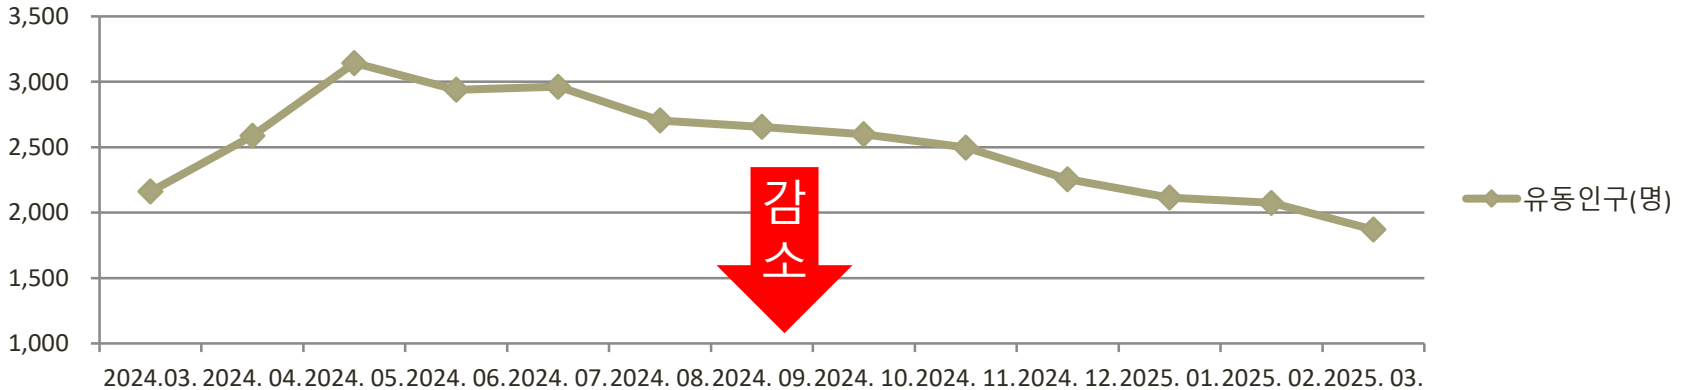

# 농산물도매시장 연혁

2000

- 2001.04.17 구미시농산물 도매시장 개장
- 2001.04.16 농산물도매시장 건설공사 완료
- 2000.12.30 구미시농산물도매시장관리사무소 직제 신설

1990

- 1999.03.17 농산물도매시장 건설공사 착공
- 1998.12.24 실시설계 완료 및 건축 협의
- 1998.12.07 도시계획시설 실시계획 인가
- 1998.10.18 도매시장준비단 직제 폐지
- 1998.03.18 교통영향평가 심의(경상북도)
- 1998.02.23 환경성 검토협의(대구지방환경관리청)
- 1997.11.01 도매시장준비단 직제 설치
- 1996.11.11 기본계획수립 및 운영방안연구(농촌경제연구원)
- 1995.11.14 구미시농산물도매시장 건설계획사업승인 (농림부)

## 거래물량

## 유동인구

2024년 3월 ~ 2025년 3월