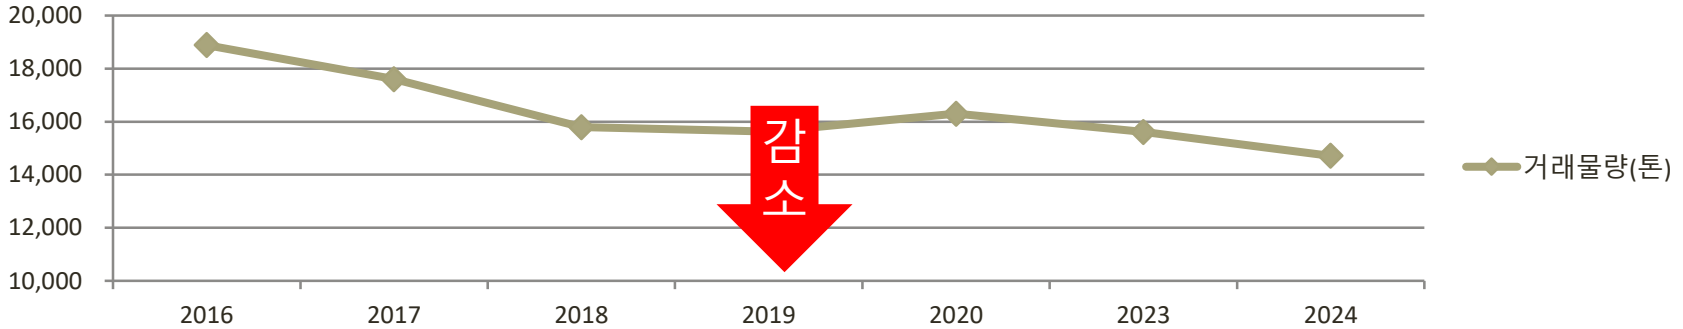

거래물량

유동인구

2024년 3월 ~ 2025년 3월