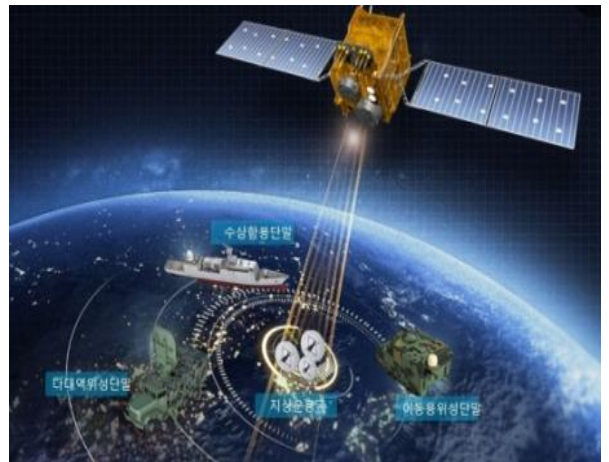

LIG D&A SAR 위성

출처: Theelec, '25.9.15.