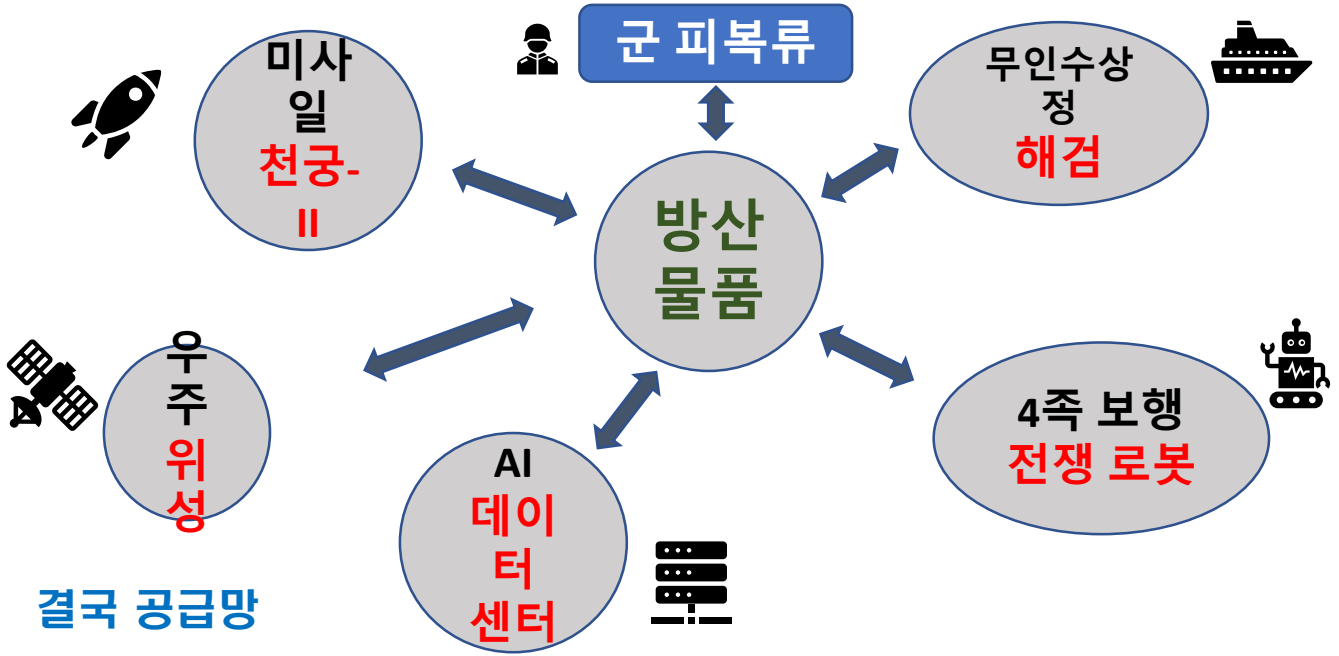

AI기반 유무인복합전투체계

MUM-T: Manned-Unmanned Teaming

사람 + 기계 + AI
= 하나의 전투 시스템

우주, 인공지능,
드론, 반도체, 로봇

출처: 국방 AI 및 유무인 복합전투체계 관련 자료 재구성

AI 킬체인 & AI 기반 의사결정체계

AI 기반

탐지-분석-타격 자동화

출처: 아이뉴스24. '26.3.8.

한화시스템 제주 우주센터

출처: 한화시스템 홈페이지, '26.4.12.

LIG D&A SAR 위성

출처: Theelec, '25.9.15.

구미에 가면, 다 있습니다!

방산 공급망 도시 구미 되기 위한 제언

| 구분 | 내용 | 비고 |
|----|--|----|
| 첫째 | 방산 공급망 안정화 정책에 대응한 지역 산업 기반 정비 | |
| 둘째 | 방산 공급망 도시 이미지 구축 사업 개발 | |
| 셋째 | 정부 및 방사청 대상 구미를 국방 공급망 시범지역으로 지정 건의 | |